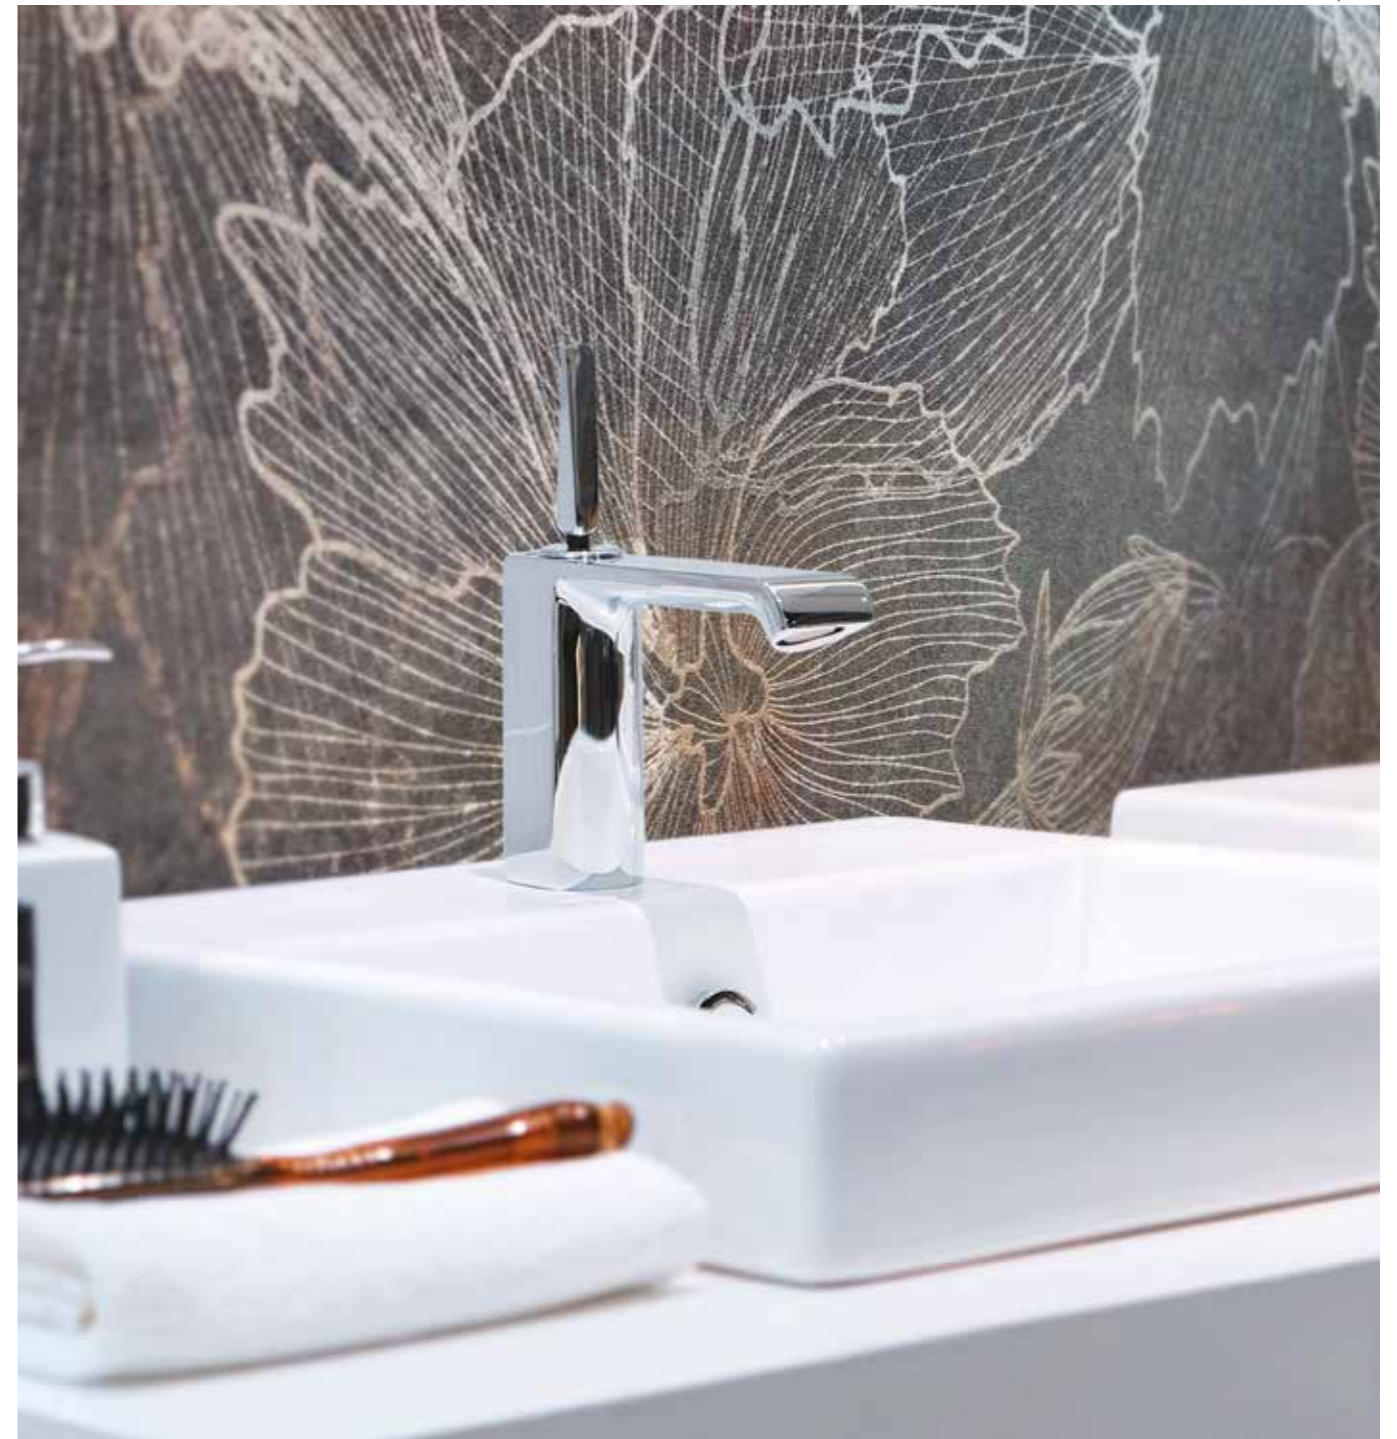

W224 Arcadia mit 3D Druck / with 3D print