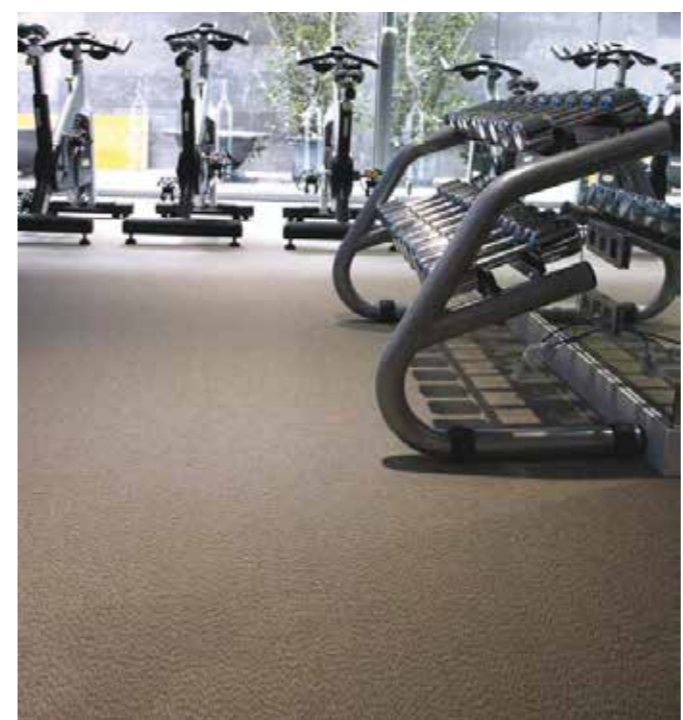

Dimensiones / Dimensões

1235 x 305 mm