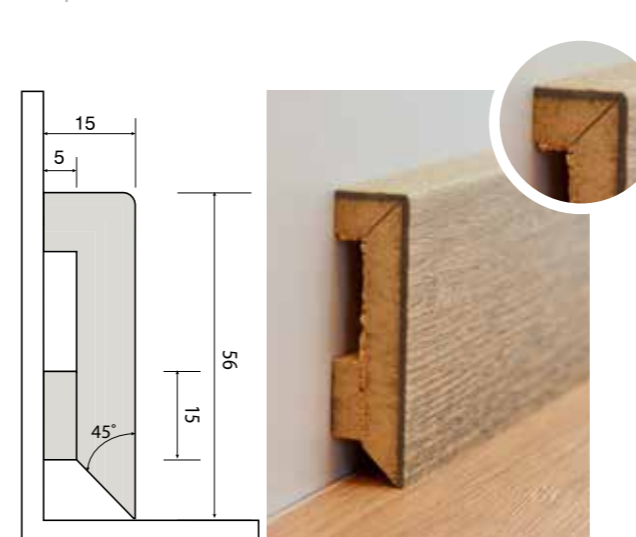

Se pueden montar atornillado, pegado y clavado.

### Rodapés para combinar com seu piso

Os rodapés LICO podem ser adaptados exactamente ao pavimento, ou seja, para cada pavimento LICO existem rodapés idênticos e adequados que correspondem ao pavimento em design, estrutura, cor e material. Os rodapés são fáceis de manusear e possuem o consagrado sistema click, que garante uma ligação perfeita.

Podem ser montados aparafusando, colando e pregando.

Zócalo cónico  
Soquete cônico

Disponibile en / Disponível em: **todas las líneas de productos / todas as linhas de produtos**

Zócalo clásico  
Soquete clássico