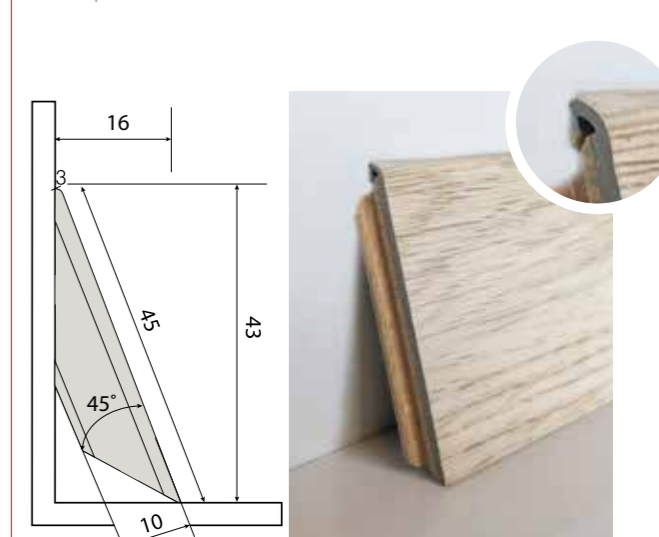

### Rodapés para combinar com seu piso

Os rodapés LICO podem ser adaptados exactamente ao pavimento, ou seja, para cada pavimento LICO existem rodapés idênticos e adequados que correspondem ao pavimento em design, estrutura, cor e material. Os rodapés são fáceis de manusear e possuem o consagrado sistema click, que garante uma ligação perfeita.

Podem ser montados aparafusando, colando e pregando.

Zócalo cónico  
Soquete cônico

Disponibile en / Disponível em: **todas las líneas de productos / todas as linhas de produtos**

Zócalo clásico  
Soquete clássico

Disponibile en / Disponível em: **DESIGN VINYL**

Zócalos Cónicos Abatibles  
Soquetes Dobráveis Cônicos

Disponibile en / Disponível em: **DESIGN VINYL**