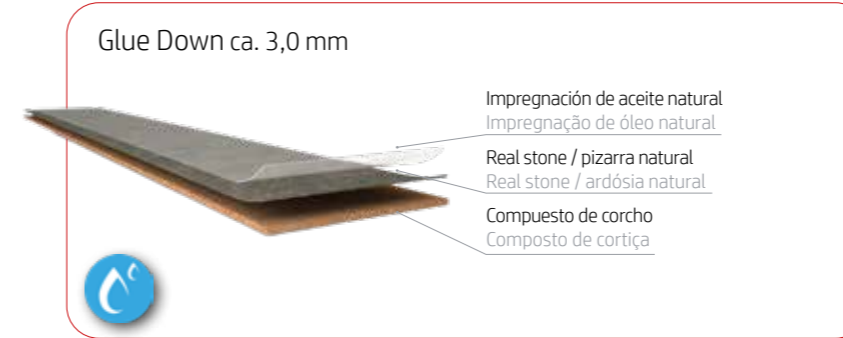

### Pizarra natural genuina

LICO Realstone combina las ventajas de la piedra natural robusta y estética con las del corcho silencioso y cálido. La superficie de piedra natural en sus distintos y únicos colores de pizarra (pizarra y pizarra de mica) hace que cada habitación sea única y, gracias a la estructura de piedra natural, una experiencia para los sentidos.

### Ardósia natural genuína

LICO Realstone combina as vantagens da pedra natural robusta e estética com as da cortiça silenciosa e quente. A superfície da pedra natural nas suas diferentes e únicas cores de ardósia (ardósia e mica ardósia) torna cada quarto único e, graças à estrutura da pedra natural, uma experiência para os sentidos.

80001 Glimmerschiefer Auro  
Mica Slate Auro

80003 Glimmerschiefer Verde Gris  
Mica Slate Verde Gris

80503 Schiefer Arcobaleno Color  
Slate Arcobaleno Color

80001 Glimmerschiefer Auro  
Mica Slate Auro

80001 Glimmerschiefer Auro Mica Slate Auro

- Cálido al tacto**  
Quente ao toque
- Antistatisch**  
Antistatic
- Impacto sonoro y aislamiento acústico**  
Impacto sonoro e isolamento acústico
- Uso de materia-prima regenerada**  
Utilização de matéria-prima regenerada
- Aislamiento térmico**  
Isolamento térmico
- Suave a la pisada**  
Pé macio