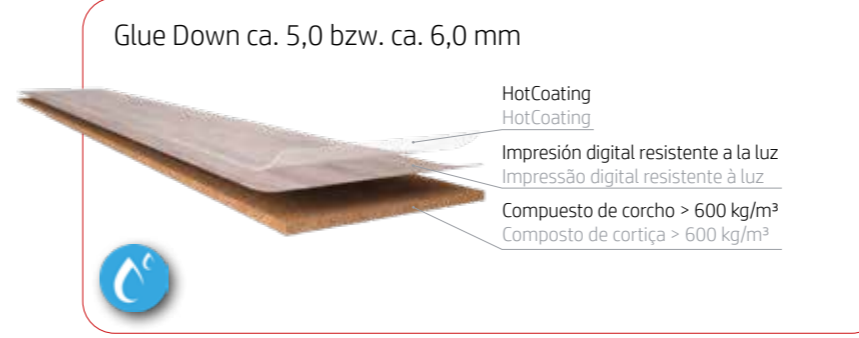

201633 Dolomit Oak Ochre

201637 Cortina Eiche Geölt / Cortina Oak Oiled

201634 Dolomit Oak Raw

201638 Cortina Eiche Alabaster / Cortina Oak Alabaster

201635 Dolomit Oak Ivory

200617 Motion / Motion

- Cálido al tacto**
Quente ao toque
- Infinita variedad de diseños**
Variedade infinita de designs
- Impacto sonoro y aislamiento acústico.**
Impacto sonoro e isolamento acústico.
- Uso de materia-prima regenerada**
Utilização de matéria-prima regenerada
- Aislamiento térmico**
Isolamento térmico
- Suave a la pisada**
Pé macio
- Apto para calefacción por suelo radiante**
Adequado para piso radiante