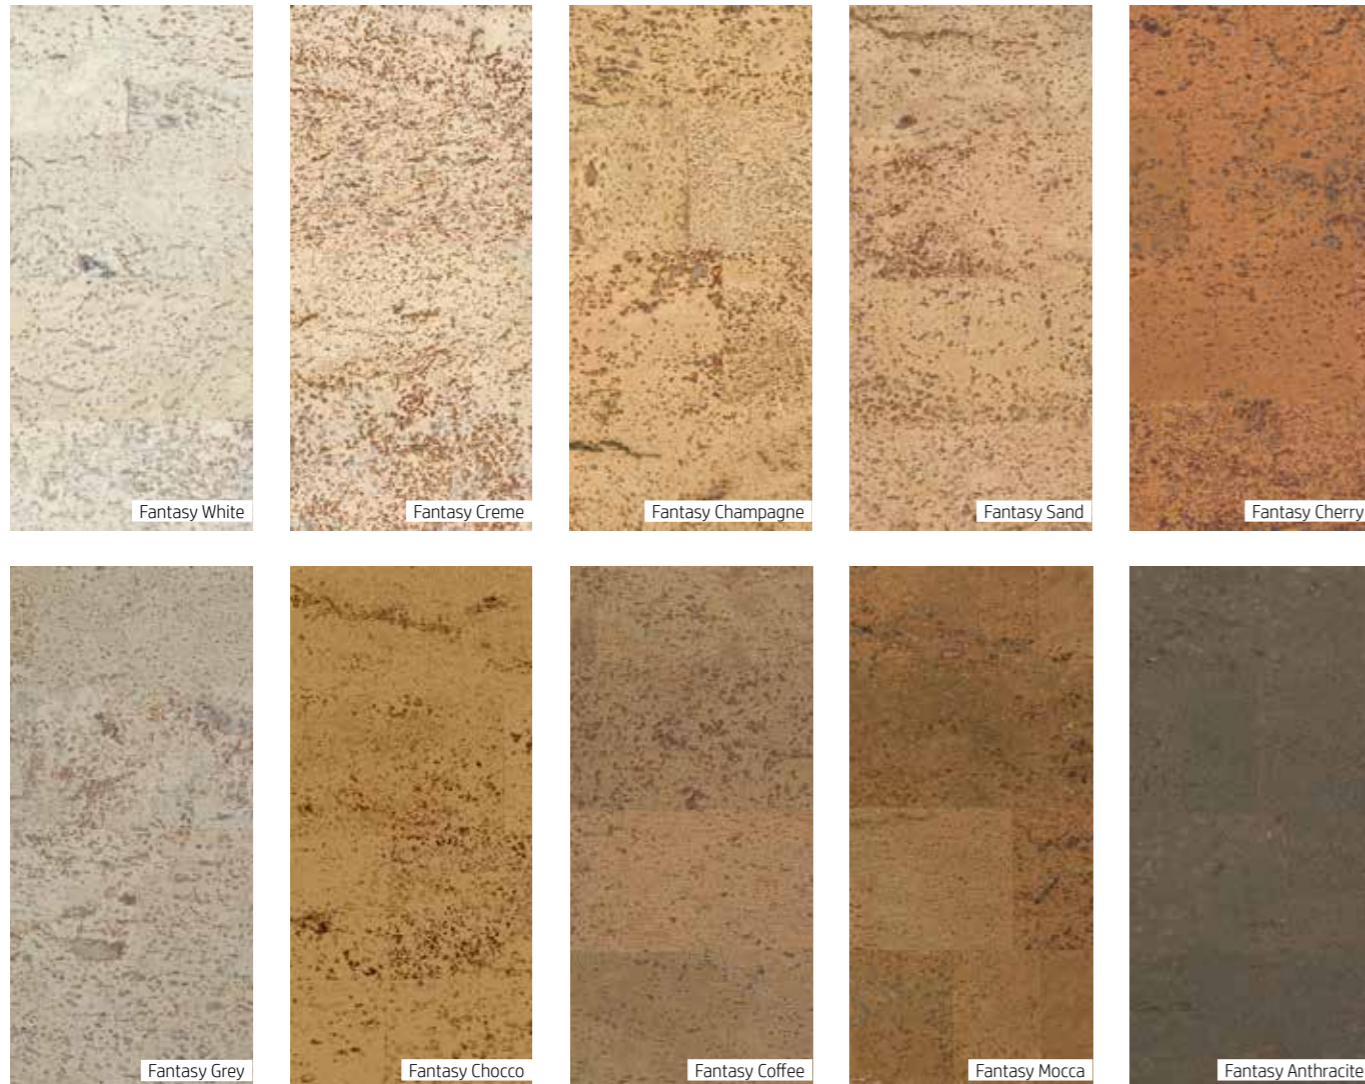

Rombo

Mosaik

Rombo Neu / Rombo New

**i** **Opciones de color para LICO Cork**  
Los diseños se pueden colorear en los tonos disponibles.  
*Opções de cores para LICO Cork*  
Os desenhos podem ser coloridos nas tonalidades disponíveis.