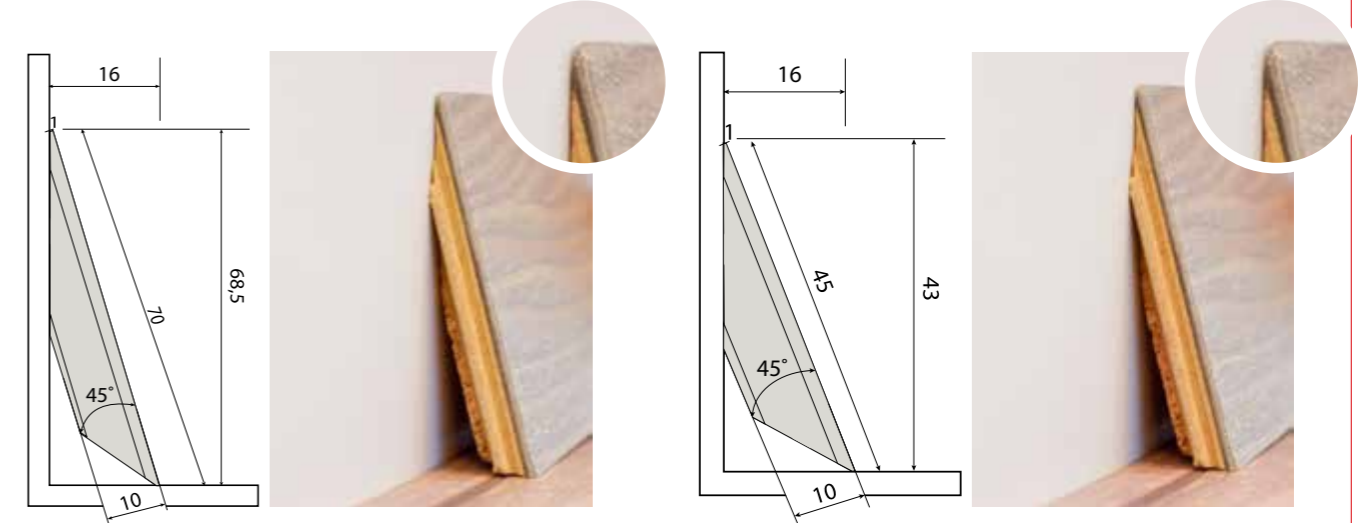

Sockelleisten Konisch Skirtings Conical

Erhältlich in / Available in: **allen Produktlinien / all product lines**