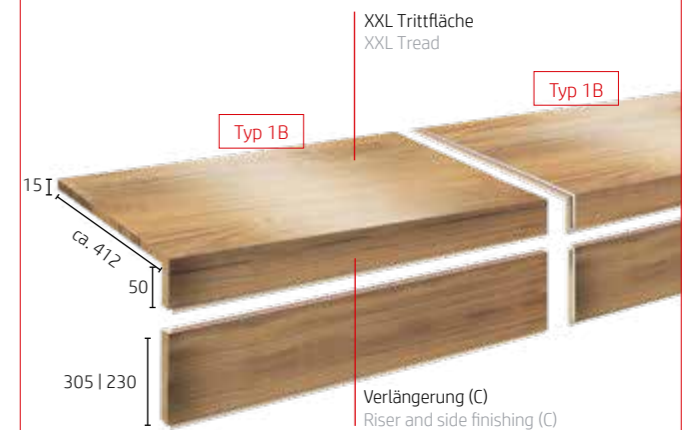

Lico Wall

STAIRS

Die Treppenstufen passend zu Ihrem Boden

LICO Treppenstufen-Systeme erlauben es, Treppen im selben Design und Aufbau, sowie in gleicher Struktur und Farbe, gleich dem Bodenbelag, zu gestalten. Die Treppenstufen sind mit der bewährten Klickverbindung ausgestattet und verfügen somit über eine nahtlose Verbindung in allen Verlege-Richtungen (ohne „Nase“). Zusätzlich wird eine Variante mit „Nase“ angeboten, sollte nur der Tritt gewünscht sein. Ein Seitenabschluss (links oder rechts) kann optional gewählt werden.

The stairs to match your floor

LICO stairs provide the possibility to get stairs with the same design, structure, colour and material as the floor. The stairs provide the established self-locking system, therefore they show a seamless connection in all directions (without “nose”). Additionally, there is also available a version with “nose”, if only the footstep is required. A side finishing can be also chosen (left or right).

Erhältlich in / Available in:

LICO Vinyl

XXL Trittfläche / XXL tread

Stufentiefe von > 40 cm / Step depth of > 40 cm

* Massangaben in mm / Measurements in mm

Treppenkante Klassik Stair Classic

Die Länge der Treppenkante - Dielenformat
The length of the stair - size of the boards
1800 mm, 1220 mm, 900 mm

Treppenkante Klassik mit Seitenabschluss Stair Classic with side finishing

Die Länge der Treppenkante - Dielenformat
The length of the stair - size of the boards
ca. 1800 mm, 1220 mm, 900 mm

Seitenabschluss rechts oder links möglich
Side finishing is left or right possible