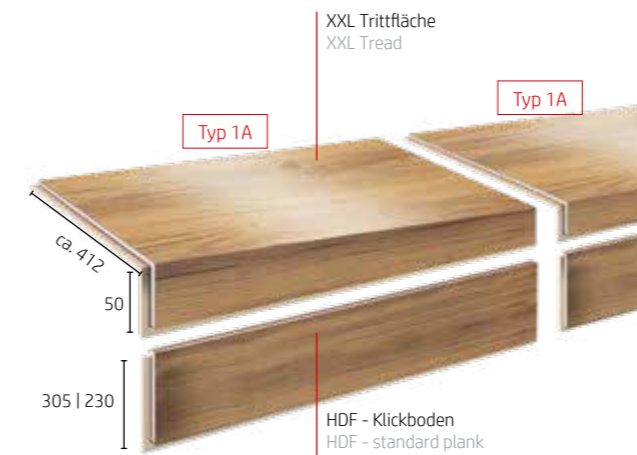

Lico Wall

STAIRS

Die Treppenstufen passend zu Ihrem Boden

LICO Treppenstufen-Systeme erlauben es, Treppen im selben Design und Aufbau, sowie in gleicher Struktur und Farbe, gleich dem Bodenbelag, zu gestalten. Die Treppenstufen sind mit der bewährten Klickverbindung ausgestattet und verfügen somit über eine nahtlose Verbindung in allen Verlege-Richtungen (ohne „Nase“). Zusätzlich wird eine Variante mit „Nase“ angeboten, sollte nur der Tritt gewünscht sein. Ein Seitenabschluss (links oder rechts) kann optional gewählt werden.

The stairs to match your floor

LICO stairs provide the possibility to get stairs with the same design, structure, colour and material as the floor. The stairs provide the established self-locking system, therefore they show a seamless connection in all directions (without “nose”). Additionally, there is also available a version with “nose”, if only the footstep is required. A side finishing can be also chosen (left or right).

Erhältlich in / Available in:

LICO Vinyl

XXL Trittfläche / XXL tread

Stufentiefe von > 40 cm / Step depth of > 40 cm

* Massangaben in mm / Measurements in mm

Treppenkante Klassik Stair Classic

Die Länge der Treppenkante - Dielenformat
The length of the stair - size of the boards
1800 mm, 1220 mm, 900 mm

Treppenkante Klassik mit Seitenabschluss Stair Classic with side finishing

Die Länge der Treppenkante - Dielenformat
The length of the stair - size of the boards
ca. 1800 mm, 1220 mm, 900 mm

Seitenabschluss rechts oder links möglich
Side finishing is left or right possible