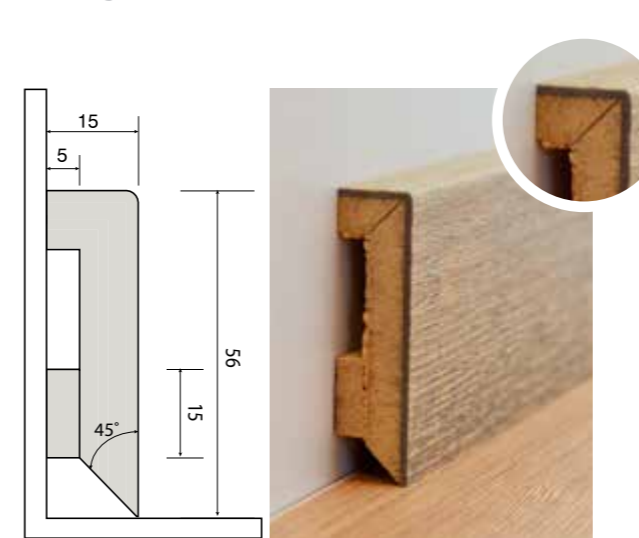

Sockelleisten Klassik Skirtings Classic

Erhältlich in / Available in: **LICO Vinyl**