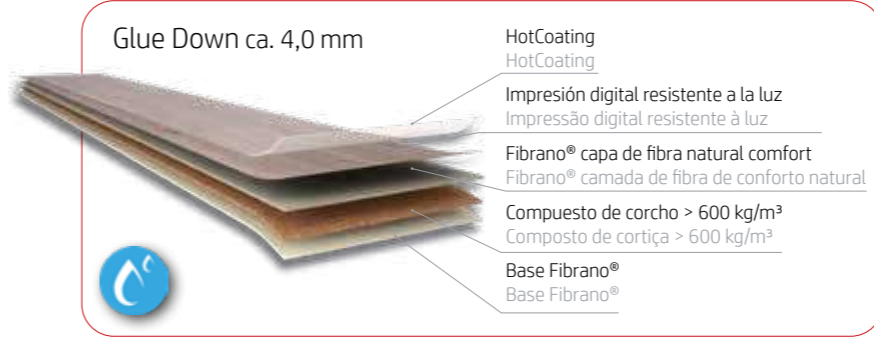

201166 Sandstein / Sandstone

201594 Beton Loft Dark

201518 Cement Ash

201598 Monte Carrara

- Cálido al tacto**
Quente ao toque
- Infinita variedad de diseños**
Variedade infinita de designs
- Impacto sonoro y aislamiento acústico**
Impacto sonoro e isolamento acústico
- Uso de materia-prima regenerada**
Utilização de matéria-prima regenerada
- Aislamiento térmico**
Isolamento térmico
- Suave a la pisada**
Pé macio
- Apto para calefacción por suelo radiante**
Adequado para piso radiante