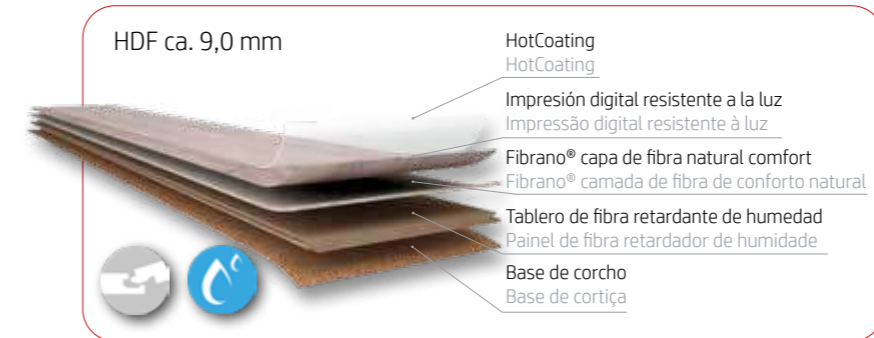

201166 Sandstein / Sandstone

201594 Beton Loft Dark

201518 Cement Ash

201598 Monte Carrara

- Cálido al tacto**
Quente ao toque
- Infinita variedad de diseños**
Variedade infinita de designs
- Impacto sonoro y aislamiento acústico**
Impacto sonoro e isolamento acústico
- Uso de materia-prima regenerada**
Utilização de matéria-prima regenerada
- Aislamiento térmico**
Isolamento térmico
- Suave a la pisada**
Pé macio
- Apto para calefacción por suelo radiante**
Adequado para piso radiante